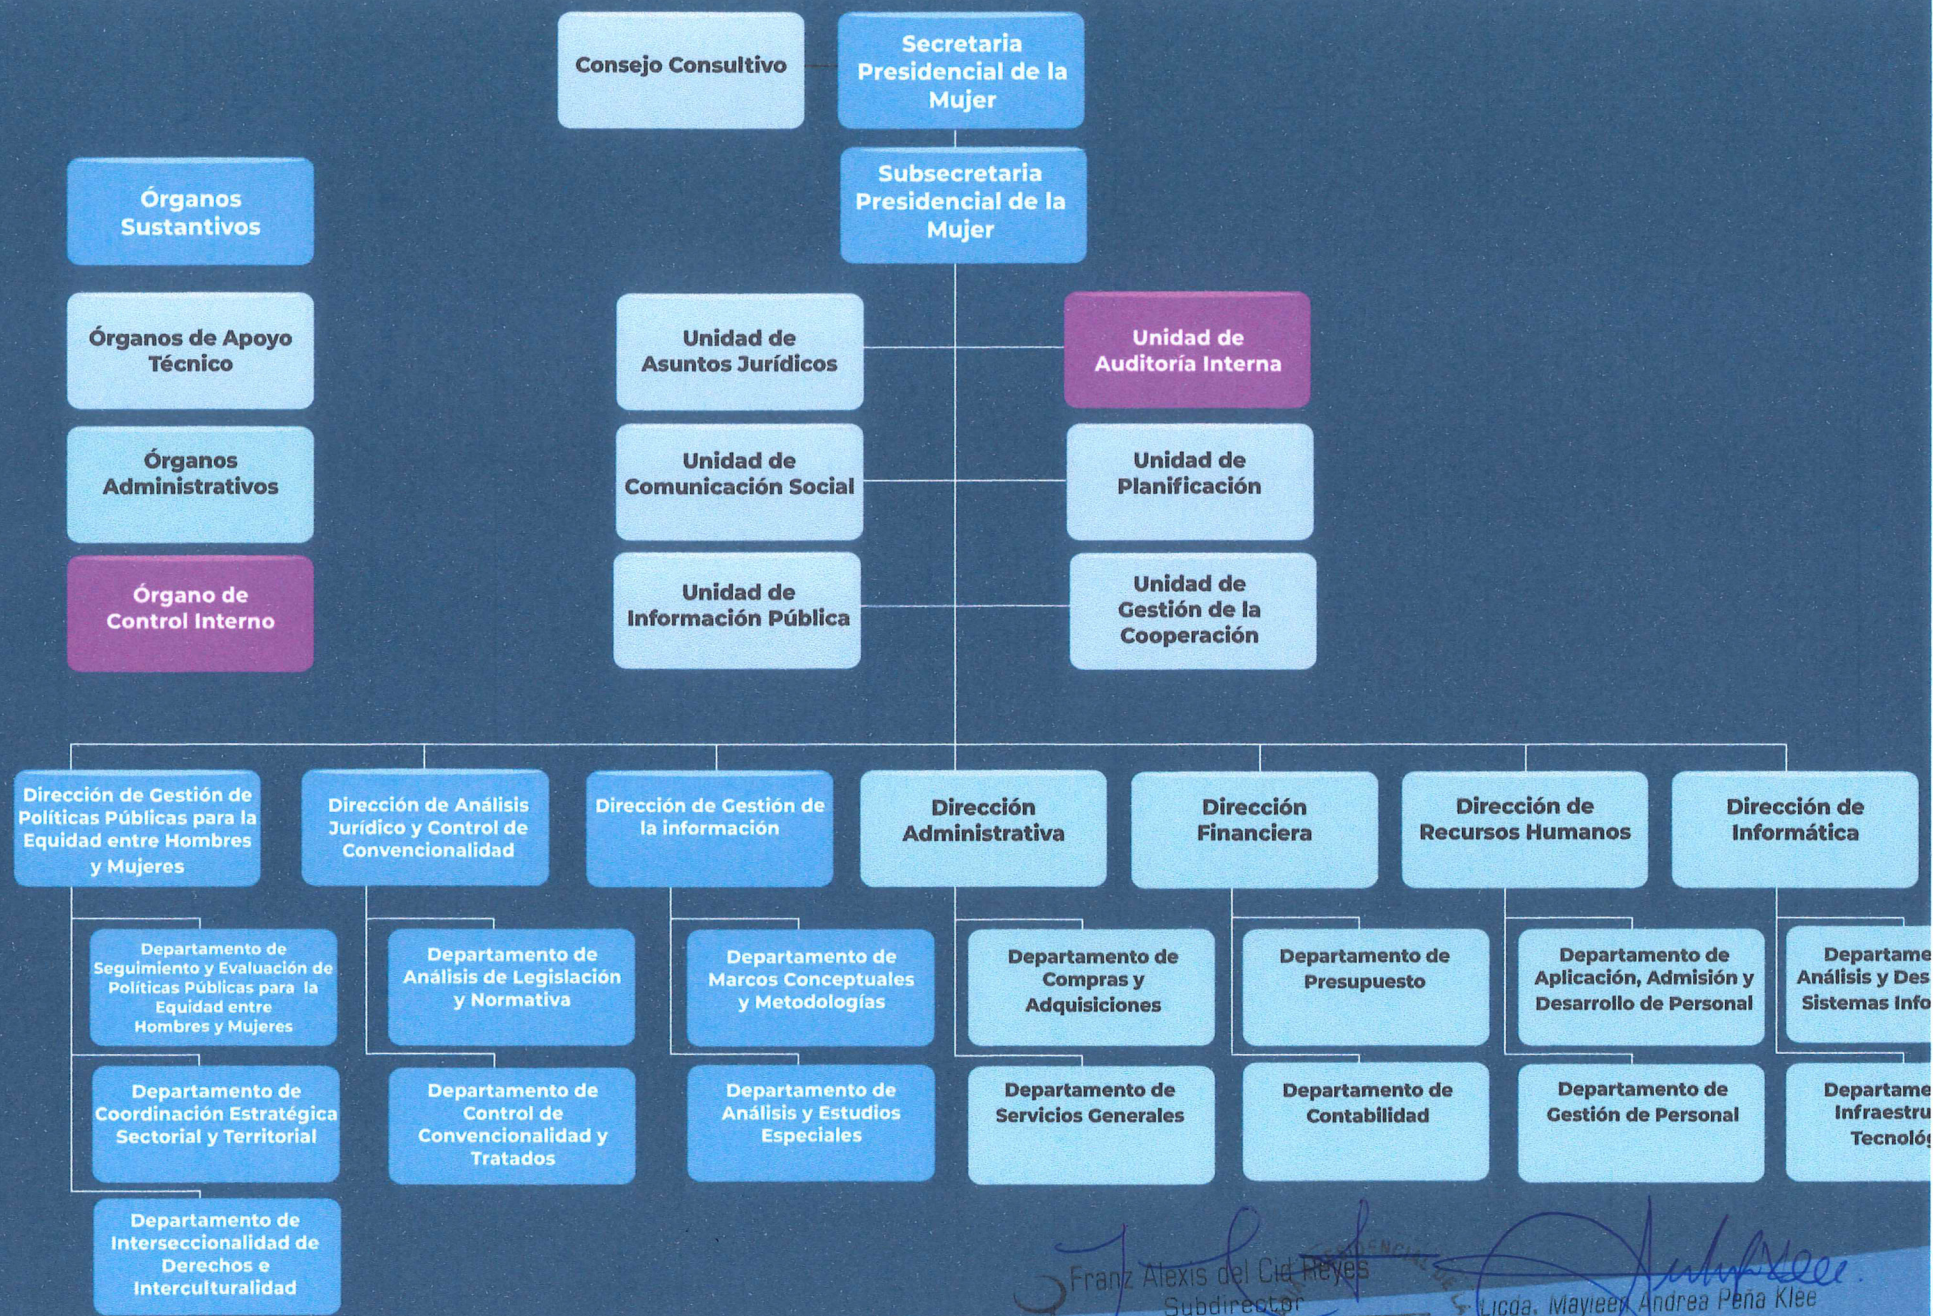

# ORGANIGRAMA INSTITUCIONAL

Secretaría  
Presidencial de la Mujer

Franz Alexis del Cid Reyes  
 Subdirector  
 Seprem de Recursos Humanos  
 Secretaría Presidencial de la Mujer

Licda. Mayleen Andrea Peña Klee  
 Directora  
 de Recursos Humanos  
 Seprem  
 Secretaría Presidencial de la Mujer